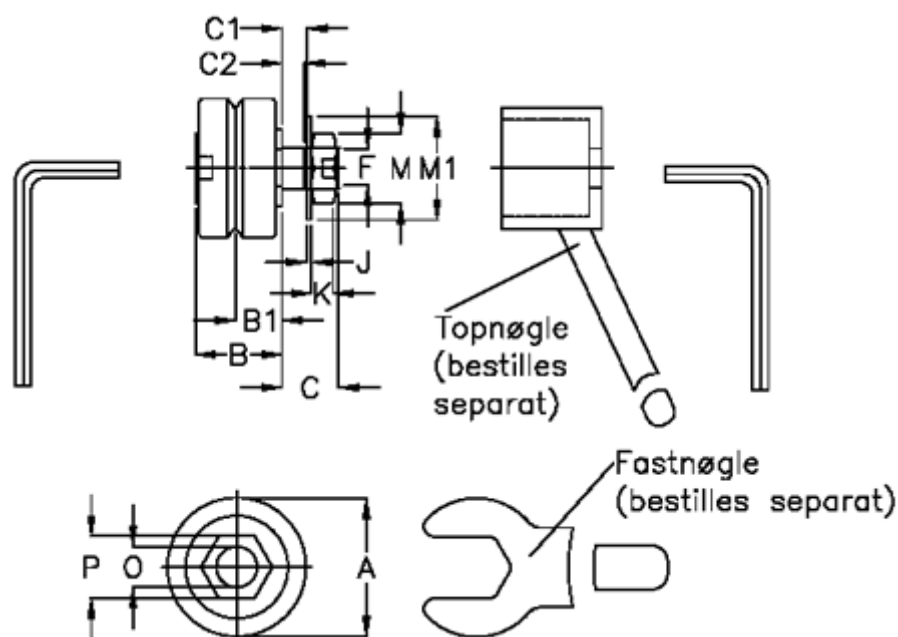

Varenummer: 057153105411
 Beskrivelse: HEPCO GV3 leje SJ 54 CDR
 Standart m. kort akse

Mål

a = 54.0	K = 8.0
B = 34.7	M = 22
B1 = 19.00	M1 = 28
C = 17.8	O = 14
C1 = 8.2	P = 27
C2 = 5.7	vægt kg/1000 = 0.415
F = M14 x 1,5	
J = 1.60	